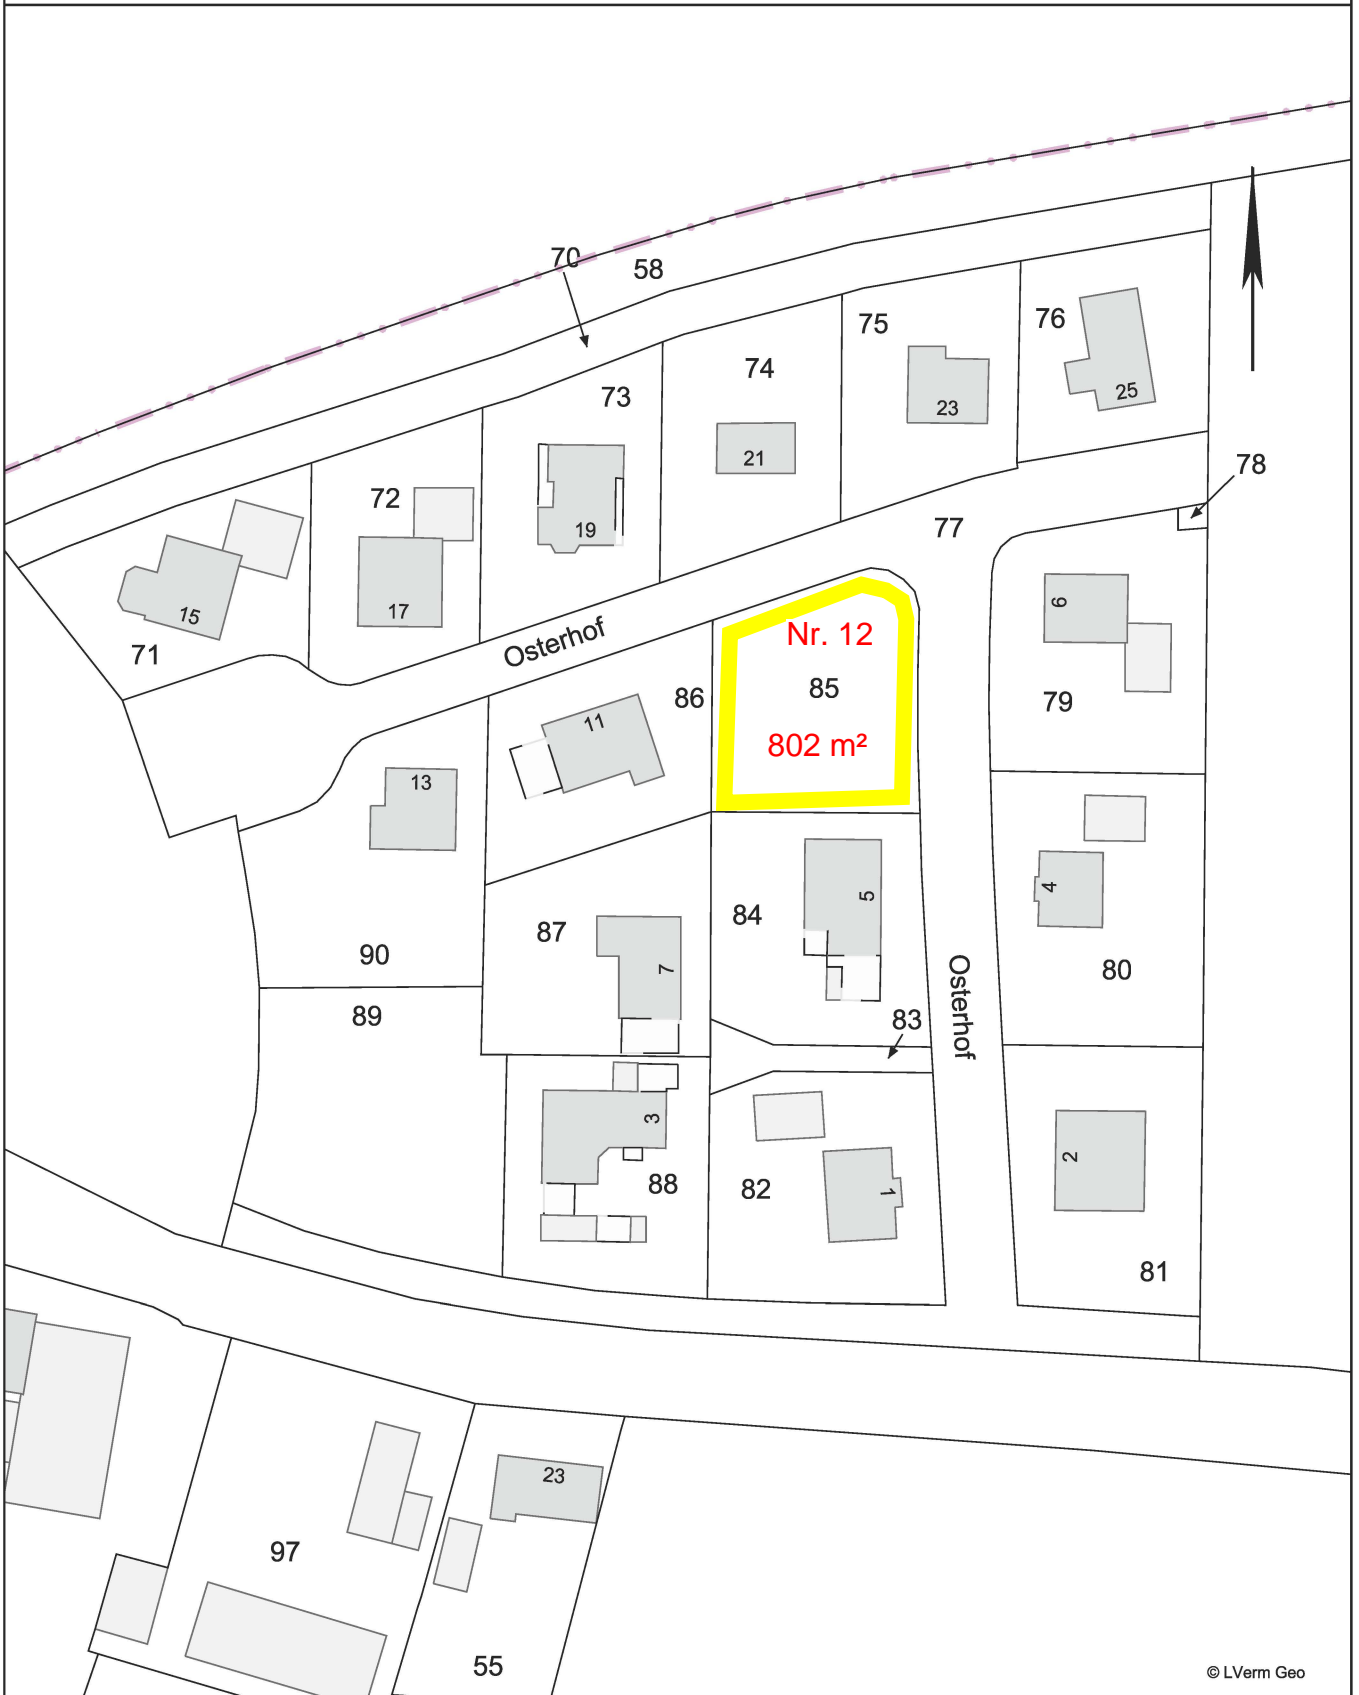

Auszug aus der Fachdatenkarte

Stand: 03.07.2017

Gemeinde Nordermeldorf

Amt Mitteldithmarschen
Der Amtsdirektor
Hindenburgstraße 18
25704 Meldorf

Legende:

 freie Bauplätze

© LVerm Geo

Maßstab 1: 1000